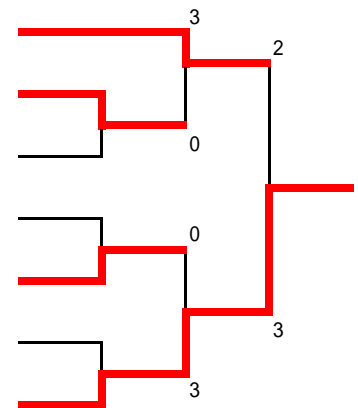

一般男子団体

1	青森山田学園A 青森県	福島高専 福島県	東日本国際大学B 福島県	小高工業高校 福島県
2	東北福祉大学 宮城県	帝京安積高校 福島県	多賀クラブ 茨城県	
3	新潟産業大学 新潟県	小高工業OB会A 福島県	山形工業B 山形県	
4	東京都卓球連盟 東京都	東日本国際大学A 福島県	山形工業A 山形県	
5	青森山田学園C 青森県	文星芸大附属高校 栃木県	帝京安積クラブ 福島県	
6	日製日立 茨城県	小高工業OB会B 福島県	ソニー 宮城県	
7	青森山田学園B 青森県	相馬クラブ 福島県	山形工業C 山形県	