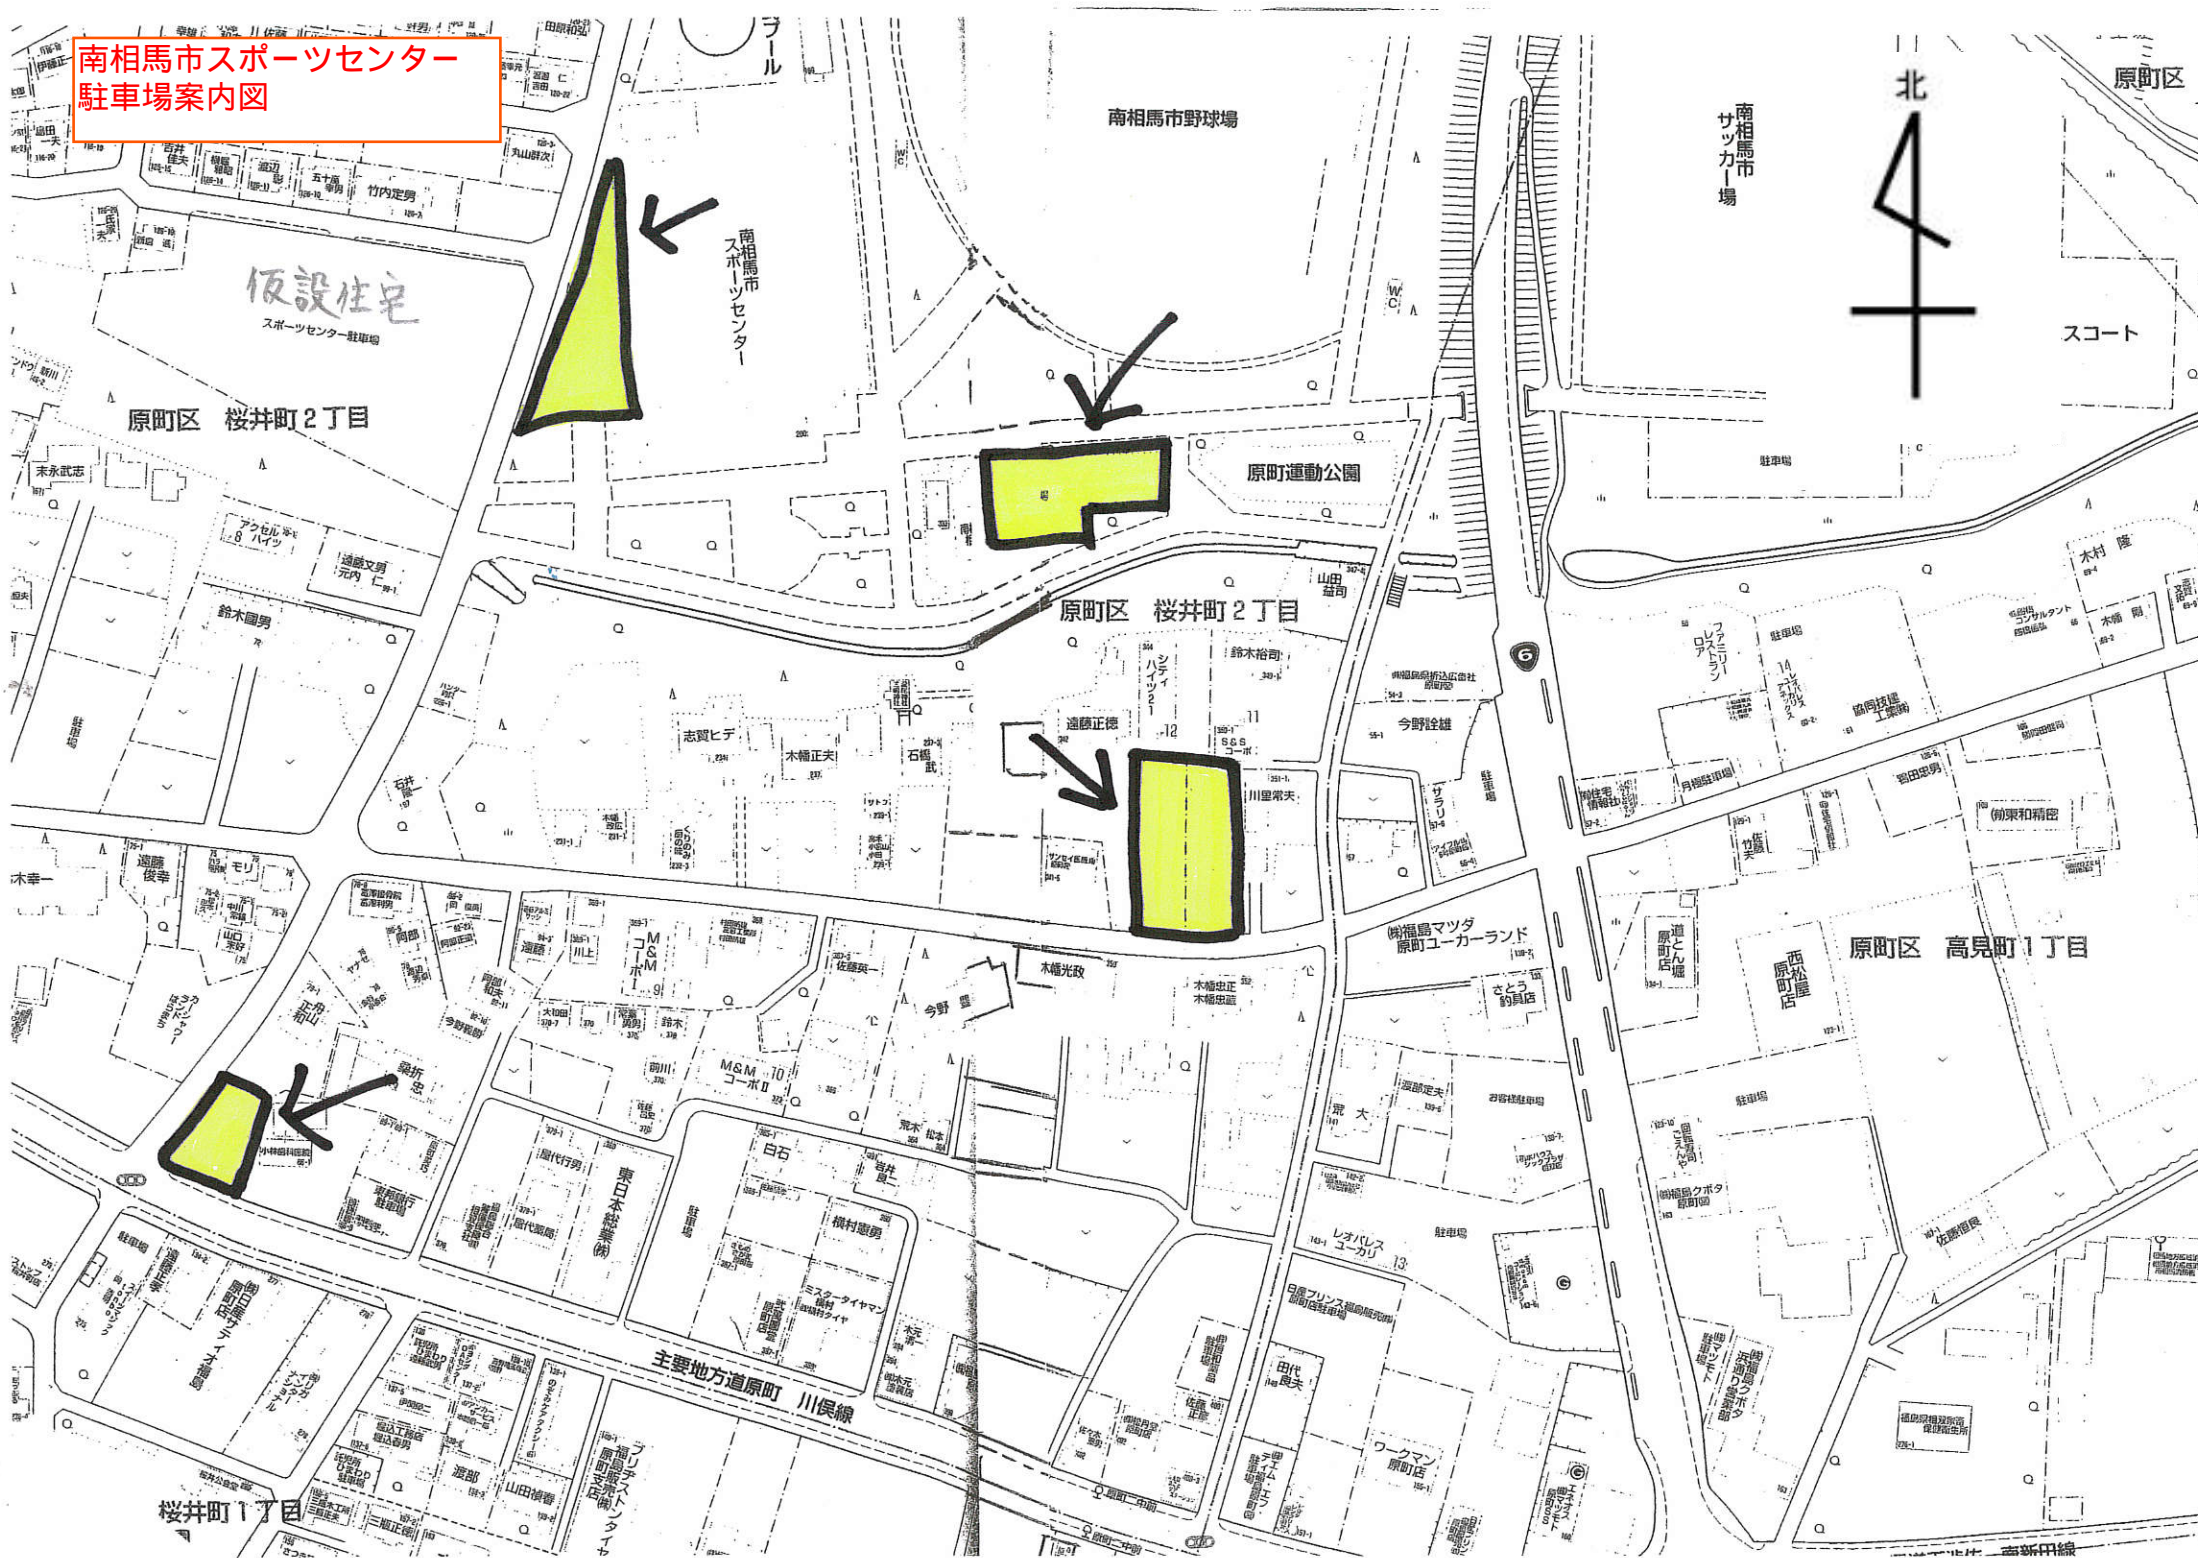

南相馬市スポーツセンター
駐車場案内図

南相馬市野球場

南相馬市
サッカー場

原町区

スコート

仮設住宅
スポーツセンター駐車場

南相馬市
スポーツセンター

原町区 桜井町2丁目

原町運動公園

原町区 桜井町2丁目

原町区 高見町1丁目

桜井町1丁目

主要地方道原町 川俣線

桜井町1丁目